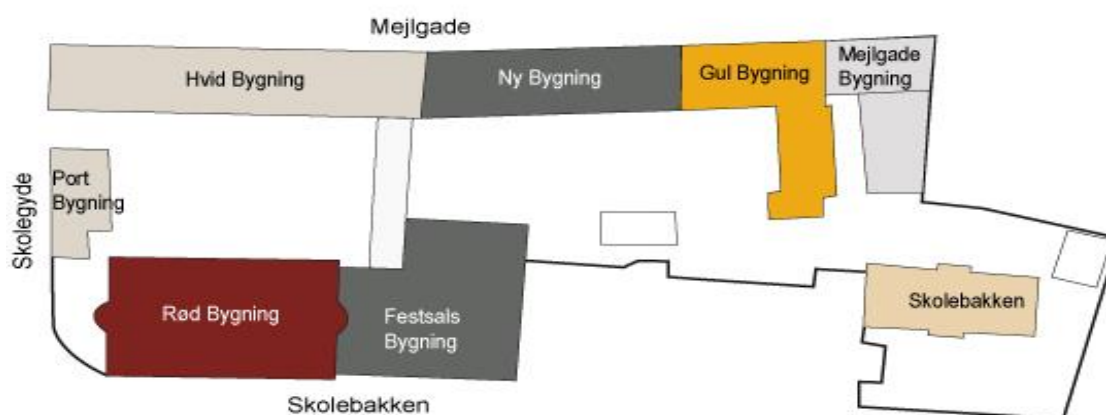

Fremmøde: Der vil blive registreret fremmøde i hver time. **Hvis du bliver syg eller forhindret i at møde op, bedes du give besked: ring til skolen 89123400**

Medbring venligst: Papir, blyant og lommeregner. Du er også velkommen til at medbringe computer.

Praktiske informationer: Kantinen finder du på anden sal i Rød Bygning.

Fagene på Aarhus Katedralskole:

ap = almen sprogforståelse, as = astronomi, bk = billedkunst, bi = biologi, bt = bioteknologi, da = dansk, de = design og arkitektur, ia = informatik, dr = dramatik, en = engelsk, fi = filosofi, fr = fransk, fy = fysik, hi = historie, id = idræt, in = innovation, it = italiensk, ke = kemi, ki = kinesisk, ma = matematik, mu = musik, ng = naturgeografi, nv = naturvidenskabeligt rundforløb, ol = oldtidskundskab, ps = psykologi, re = religion, sa = samfundsfag, sp = spansk, st = studievejledning / studieteknik, ty = tysk

Oversigt over skolen bygninger